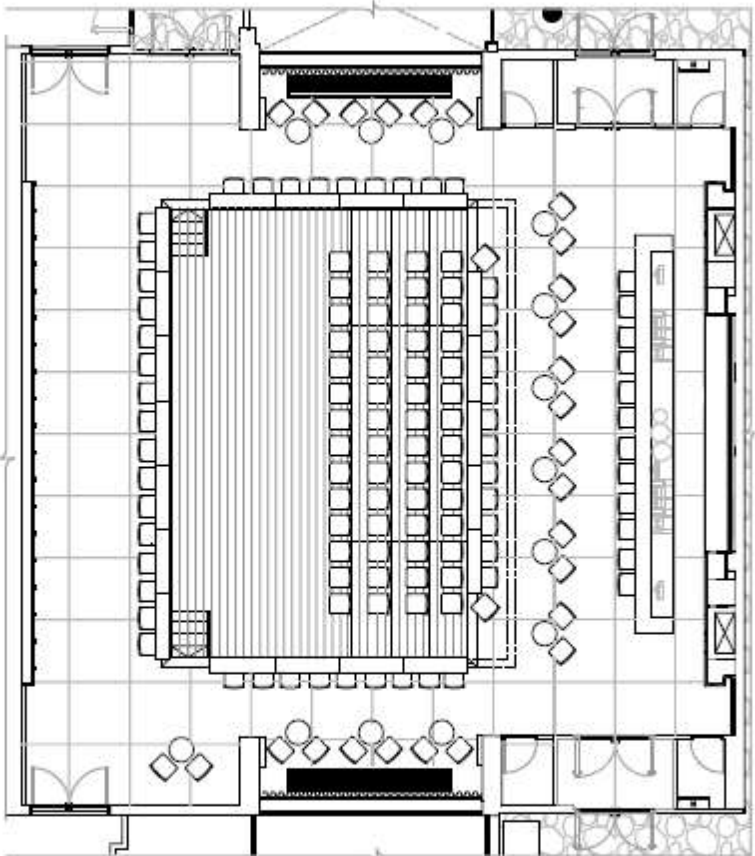

שטח - 304 מ"ר / 142 מקומות ישיבה

<p>למה מלר מרכז ללימודים וחינוך 052-5111111</p>	<p>ק"מ 1-75</p>	<p>אולם ארז - חכנית הטקדה א</p>	<p>מכון אומנות</p>
---	------------------------------	---------------------------------	--------------------